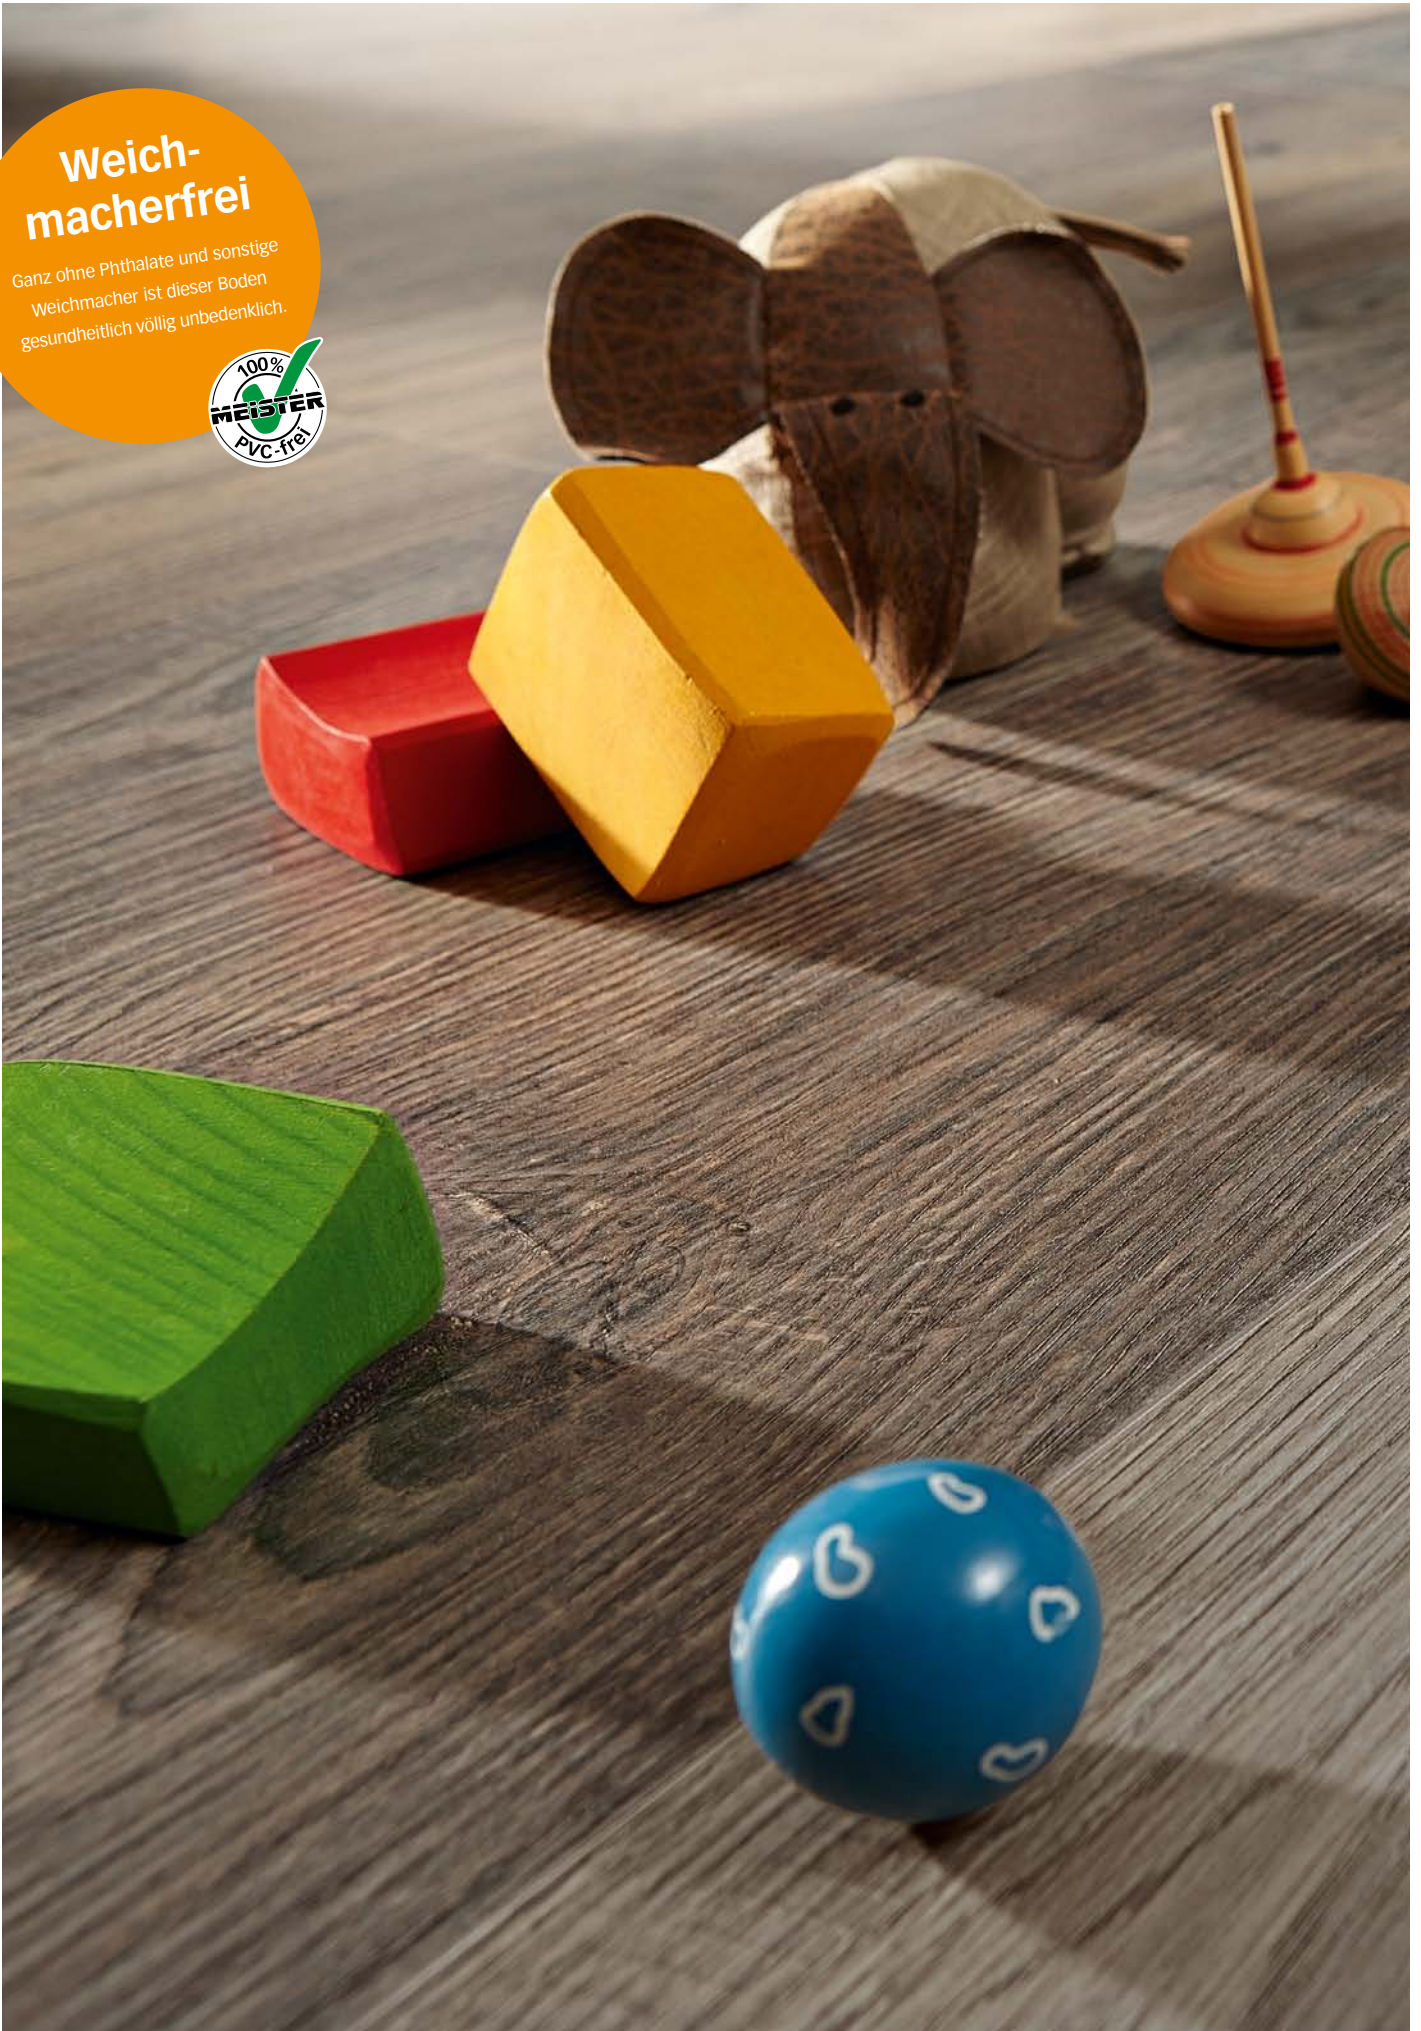

Weich- macherfrei

Ganz ohne Phthalate und sonstige
Weichmacher ist dieser Boden
gesundheitlich völlig unbedenklich.