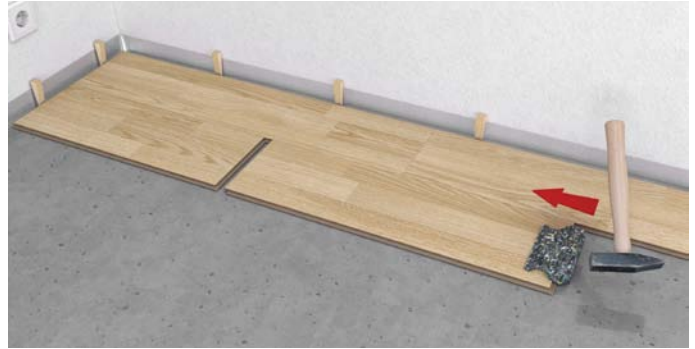

Einfach. Sicher. Klickverlegt. Und ganz clever gebaut.

Klicksystem

Bei Multiclic werden die Dielen längsseitig eingewinkelt und kopfseitig mit Hammer und Schlagklotz 5 mm zusammengeklickt.

Produced under the license of Unilin™.

Für den perfekten Abschluss – Details, die einfach passen.

Silent Touch-Böden finden ihren optimalen Abschluss im MEISTER-Zubehörprogramm. Abgestimmt auf die Oberflächen sind passende Laminatfolien-ummantelte Leisten in zwei Profilen erhältlich. Die modernen Vierkant-Leisten in vielen Oberflächen und das klassische Hamburger Profil lassen sich mit allen Böden kombinieren und runden den Gesamteindruck stimmig ab.