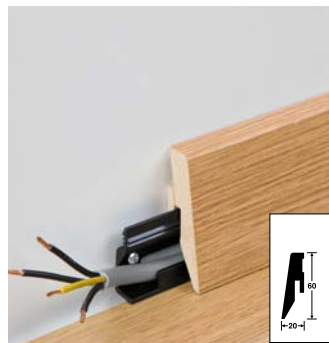

Einfach. Sicher. Klickverlegt. Und ganz clever gebaut.

Klicksystem

Bei Multiclic werden die Dielen längsseitig eingewinkelt und kopfseitig mit Hammer und Schlagklotz 5 mm zusammengeklickt.

Produced under the license of Unilin™.

Für den perfekten Abschluss – Details, die einfach passen.

Silent Touch-Böden finden ihren optimalen Abschluss im MEISTER-Zubehörprogramm. Abgestimmt auf die Oberflächen sind passende Laminatfolien-ummantelte Leisten in zwei Profilen erhältlich. Die modernen Vierkant-Leisten in vielen Oberflächen und das klassische Hamburger Profil lassen sich mit allen Böden kombinieren und runden den Gesamteindruck stimmig ab.